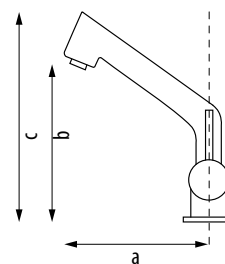

**RHAPSODY**  
152/235/282 mm  
**RH006** chrom 3 490 Kč / 135 €

**RHAPSODY**  
185/180/260 mm  
**5577** chrom 5 490 Kč / 215 €

NEREZ

**MINIMAL**  
185/219/302 mm  
**MI016** nerez 4 790 Kč / 188 €

Rozměry a/b/c