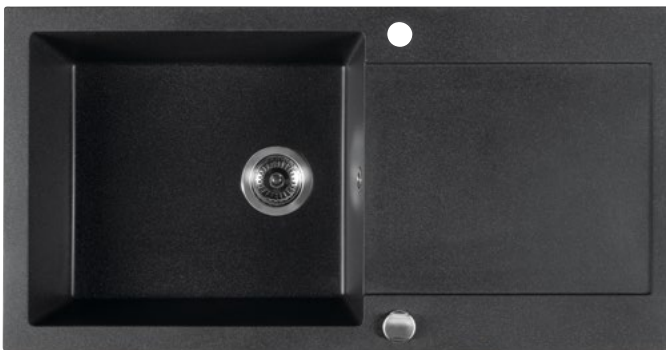

### 86 x 50 cm

(vnitřní rozměr 40 x 43 cm)

GR7101 bílá

GR7102 béžová

GR7104 černá

6 990 Kč / 275 €

Dřezy jsou vybaveny bovdenovým ovládáním výpusti.